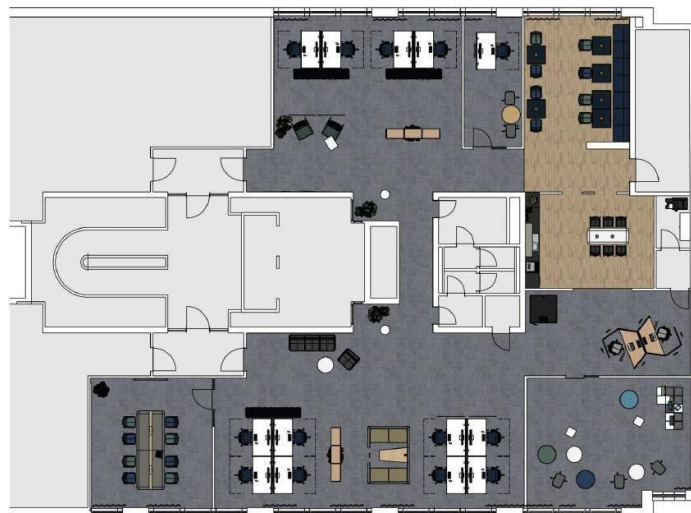

OFFERMANN & PARTNER
OBJEKTEINRICHTUNG 

Ebene 3.G Links.

PROJEKTHUBLOGISTIK
EJ
HFEJ

PHL

Azienda
PHL Srl.

Bologna

48010

Adresse Vertraulich