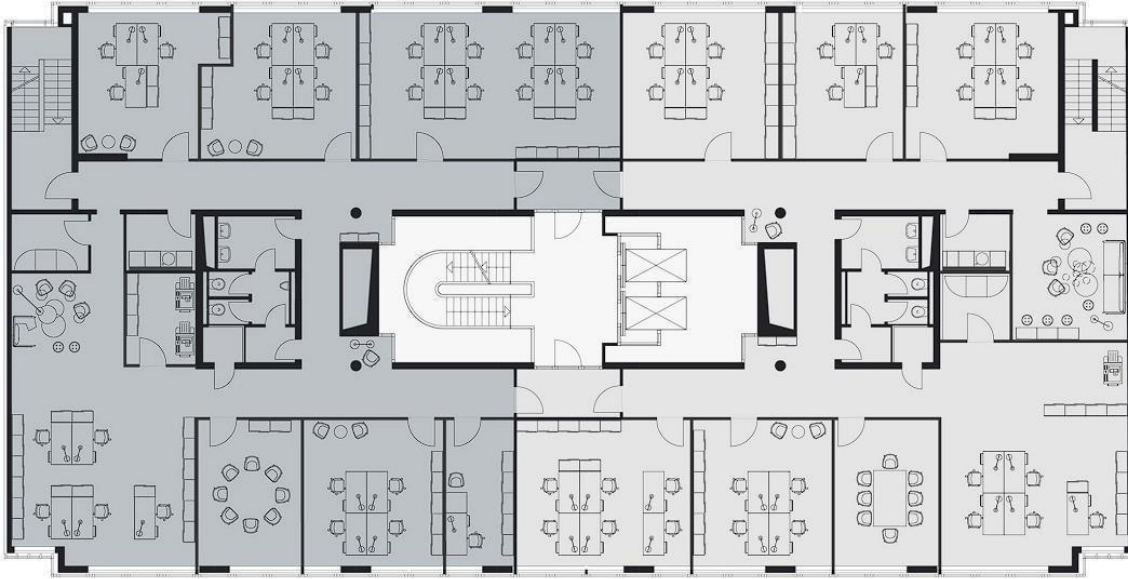

OFFERMANN & PARTNER
OBJEKTEINRICHTUNG 

Ebene 3.G Links.

PROJEKTHUBLOGISTIK
EJ
HFEJ

PHL

Azienda
PHL Srl.

Bologna

48010

Adresse Vertraulich